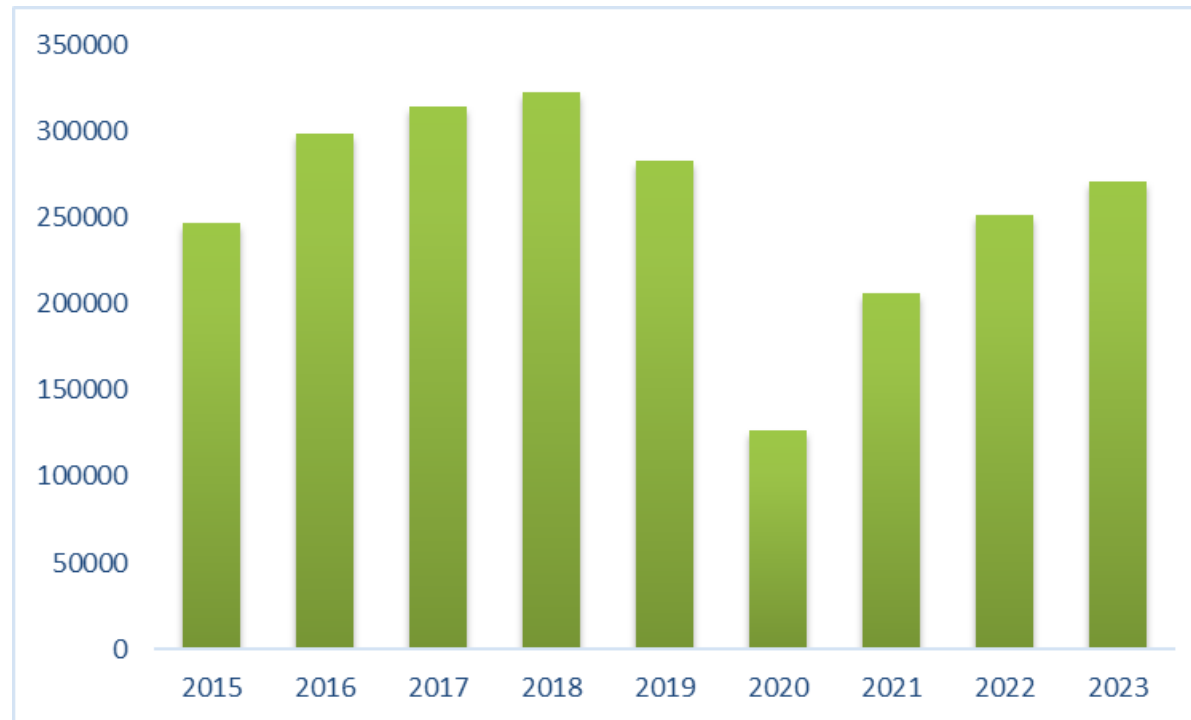

Evolución de visitantes por años (desde 2015 a 2023)

2015	2016	2017	2018	2019	2020	2021	2022	2023
247277	298739	314605	322755	282965	126289	206323	251373	270633

Nº de visitantes por tipo de entrada

Nº de visitantes por tipo de entrada

		nº visitantes		TOTAL	
Público General	Entrada General	61.855	202.175	210.699	
	Entrada Tarifa Reducida	47.856			
	Entrada Gratuita	57.586			
	Entrada Horario Gratuito	34.878			
	Actividades	5.150	8.524		
	Extraescolares	56			
	Cumpleaños	607			
	Investiga con tu hijo	1.255			
	Semana de la Ciencia	701			
	Campamento de verano	669			
	Darwin Day	86			
Grupos Escolares	Visita Libre (sin guía)	12.423		12.423	59.934
	Visitas guiadas	14.085		47.511	
	Talleres	18.215			
	Visita Guiada + Taller	10.254			
	El Museo va a la Escuela	50			
	El Museo Viajero	30			
	Noche en el Museo	2.966			
	Accesibilidad	747			
	Voluntarios Culturales	1.164			
				270.633	