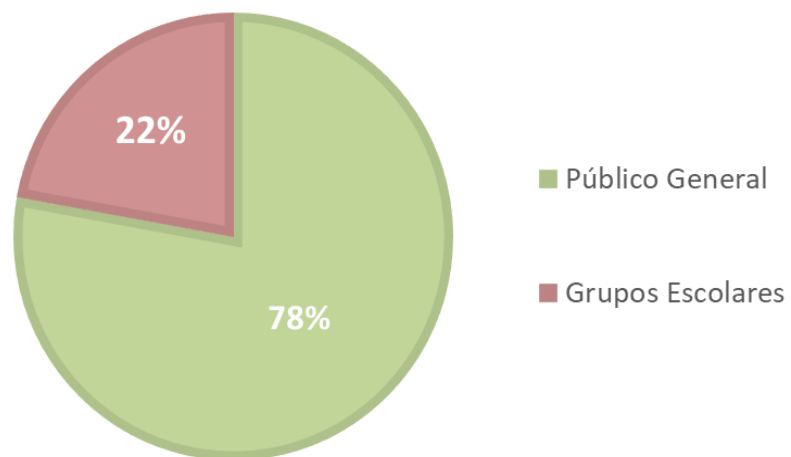

Evolución de visitantes por años (desde 2015 a 2023)

2015	2016	2017	2018	2019	2020	2021	2022	2023
247277	298739	314605	322755	282965	126289	206323	251373	270633

Nº de visitantes por tipo de entrada

Nº de visitantes por tipo de entrada

		nº visitantes		TOTAL	
Público General	Entrada General	61.855	202.175	210.699	
	Entrada Tarifa Reducida	47.856			
	Entrada Gratuita	57.586			
	Entrada Horario Gratuito	34.878			
	Actividades	5.150	8.524		
	Extraescolares	56			
	Cumpleaños	607			
	Investiga con tu hijo	1.255			
	Semana de la Ciencia	701			
	Campamento de verano	669			
	Darwin Day	86			
Grupos Escolares	Visita Libre (sin guía)	12.423		12.423	59.934
	Visitas guiadas	14.085		47.511	
	Talleres	18.215			
	Visita Guiada + Taller	10.254			
	El Museo va a la Escuela	50			
	El Museo Viajero	30			
	Noche en el Museo	2.966			
	Accesibilidad	747			
	Voluntarios Culturales	1.164			
				270.633	