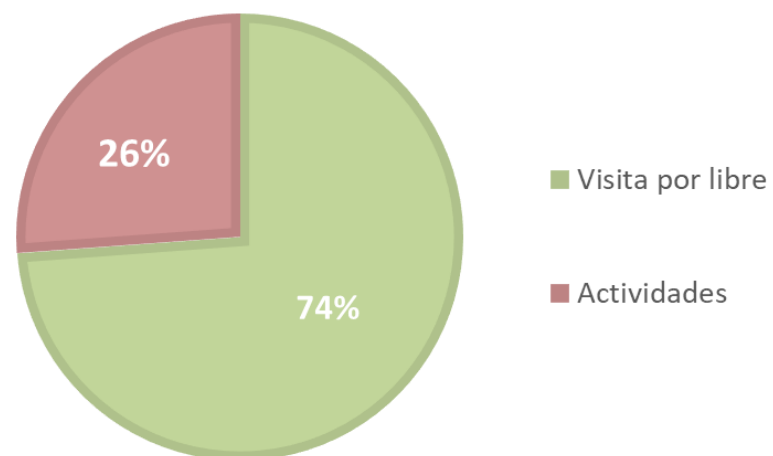

Evolución de visitantes por años (desde 2015 a 2023)

2015	2016	2017	2018	2019	2020	2021	2022	2023
247277	298739	314605	322755	282965	126289	206323	251373	270633

Nº de visitantes por tipo de entrada

Nº de visitantes por tipo de entrada

		nº visitantes		TOTAL	
Público General	Entrada General	61.855	202.175	210.699	
	Entrada Tarifa Reducida	47.856			
	Entrada Gratuita	57.586			
	Entrada Horario Gratuito	34.878			
	Actividades	5.150	8.524		
	Extraescolares	56			
	Cumpleaños	607			
	Investiga con tu hijo	1.255			
	Semana de la Ciencia	701			
	Campamento de verano	669			
	Darwin Day	86			
Grupos Escolares	Visita Libre (sin guía)	12.423		12.423	59.934
	Visitas guiadas	14.085		47.511	
	Talleres	18.215			
	Visita Guiada + Taller	10.254			
	El Museo va a la Escuela	50			
	El Museo Viajero	30			
	Noche en el Museo	2.966			
	Accesibilidad	747			
	Voluntarios Culturales	1.164			
				270.633	