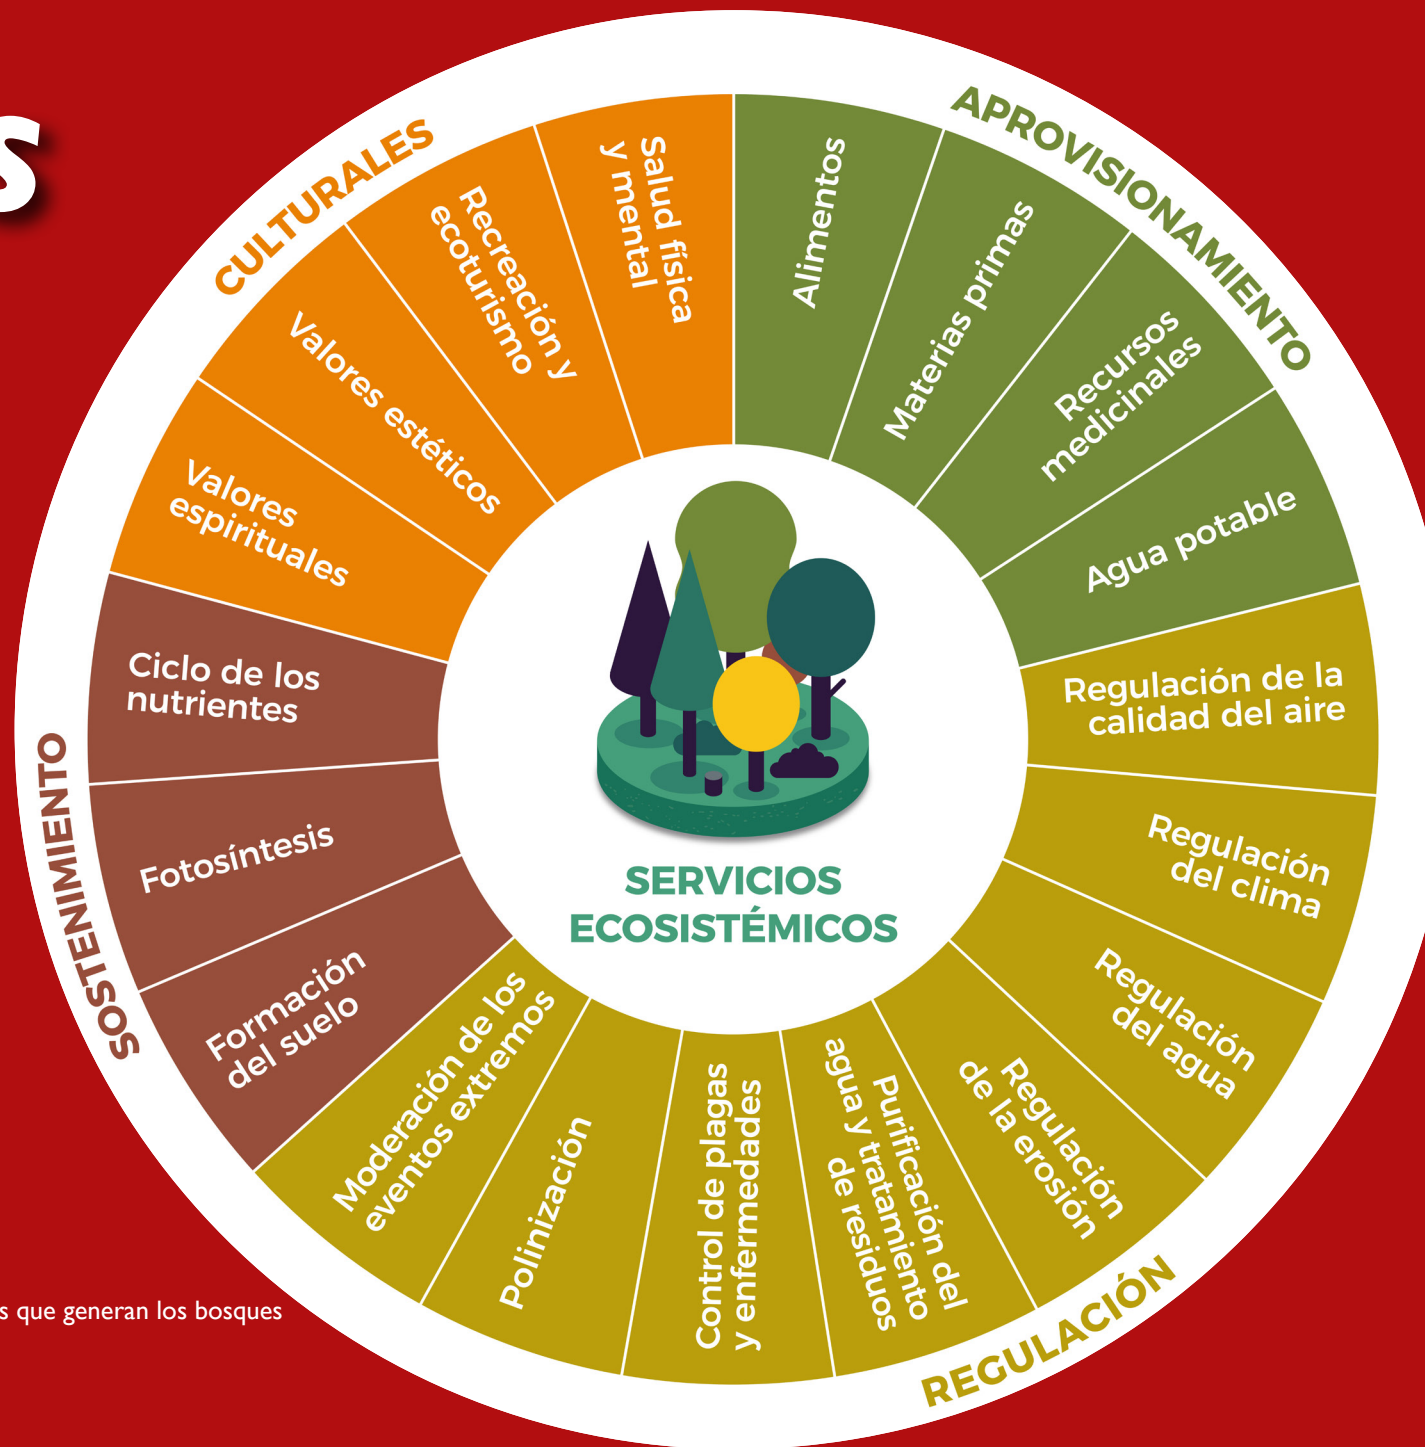

Bosques complejos, nuestros aliados

Adriana Martínez

Servicios ecosistémicos que generan los bosques

La exposición *Bosques complejos, nuestros aliados*, es una muestra que se podrá visitar hasta finales de junio en el jardín mediterráneo del Museo Nacional de Ciencias Naturales. Nace a partir de los trabajos de investigación desarrollados dentro de un proyecto que ha trabajado durante cuatro años sobre los territorios forestales en el sudoeste de Europa abordando la importancia de una buena gestión forestal que integre a la población.

“Esta nueva exposición temporal explica las ventajas de los bosques complejos y lo importantes que son para preservar la biodiversidad y frenar los efectos del cambio climático”

A la izquierda, uno de los paneles de la muestra. A la derecha, su ubicación en el jardín mediterráneo del MNCN

¿Sabes lo que son los bosques complejos y los bosques mixtos? ¿Conoces la diferencia entre estos y las plantaciones forestales? ¿Qué aportan los bosques y cómo ayudan en el bienestar de las personas? ¿Quieres aprender a elaborar tu propio cuaderno de campo para conocer tu entorno más cercano? Ahora, en el jardín mediterráneo del Museo Nacional